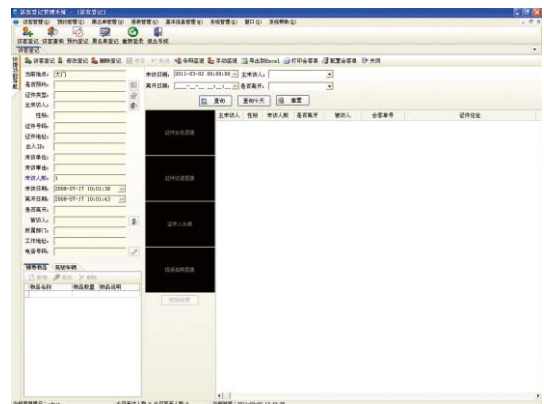

IDR-A2身份证识读仪

IDR系列访客登记管理软件

硬件：IDR-A2身份证识读仪优点

1. 既可光学字符识别(OCR)一、二代身份证、护照等身份证件，又可射频识别(RFID)二代身份证。
2. 1秒内快速采集证件信息，无需预热。
3. 全球首创单一USB2.0接口一体化设计，实现数据高速上传。
4. 无任何机械运动部件，经久耐用，性能可靠。
5. 可广泛应用于银行、电信、公安、网吧、邮政、铁路、酒店、出入境管理等行业实名制登记。

软件：IDR系列访客登记管理软件功能

1. 访客管理：实现访客出入口编号、身份资料、车辆资料、寄存物品资料、出入时间等信息的登记。
2. 基本信息管理：实现本单位部门与人员、本单位出入口名称与编号、本单位区域安全级别等信息的增添、删除和修改功能。
3. 预约管理：实现预约来访信息管理。
4. 黑名单管理：实现不受欢迎者名单管理。
5. 报表管理：实现来访登记历史记录的查询和报表生成功能。

国家级高新技术企业
深圳市双软认证企业
射频与光学识别行业领航者